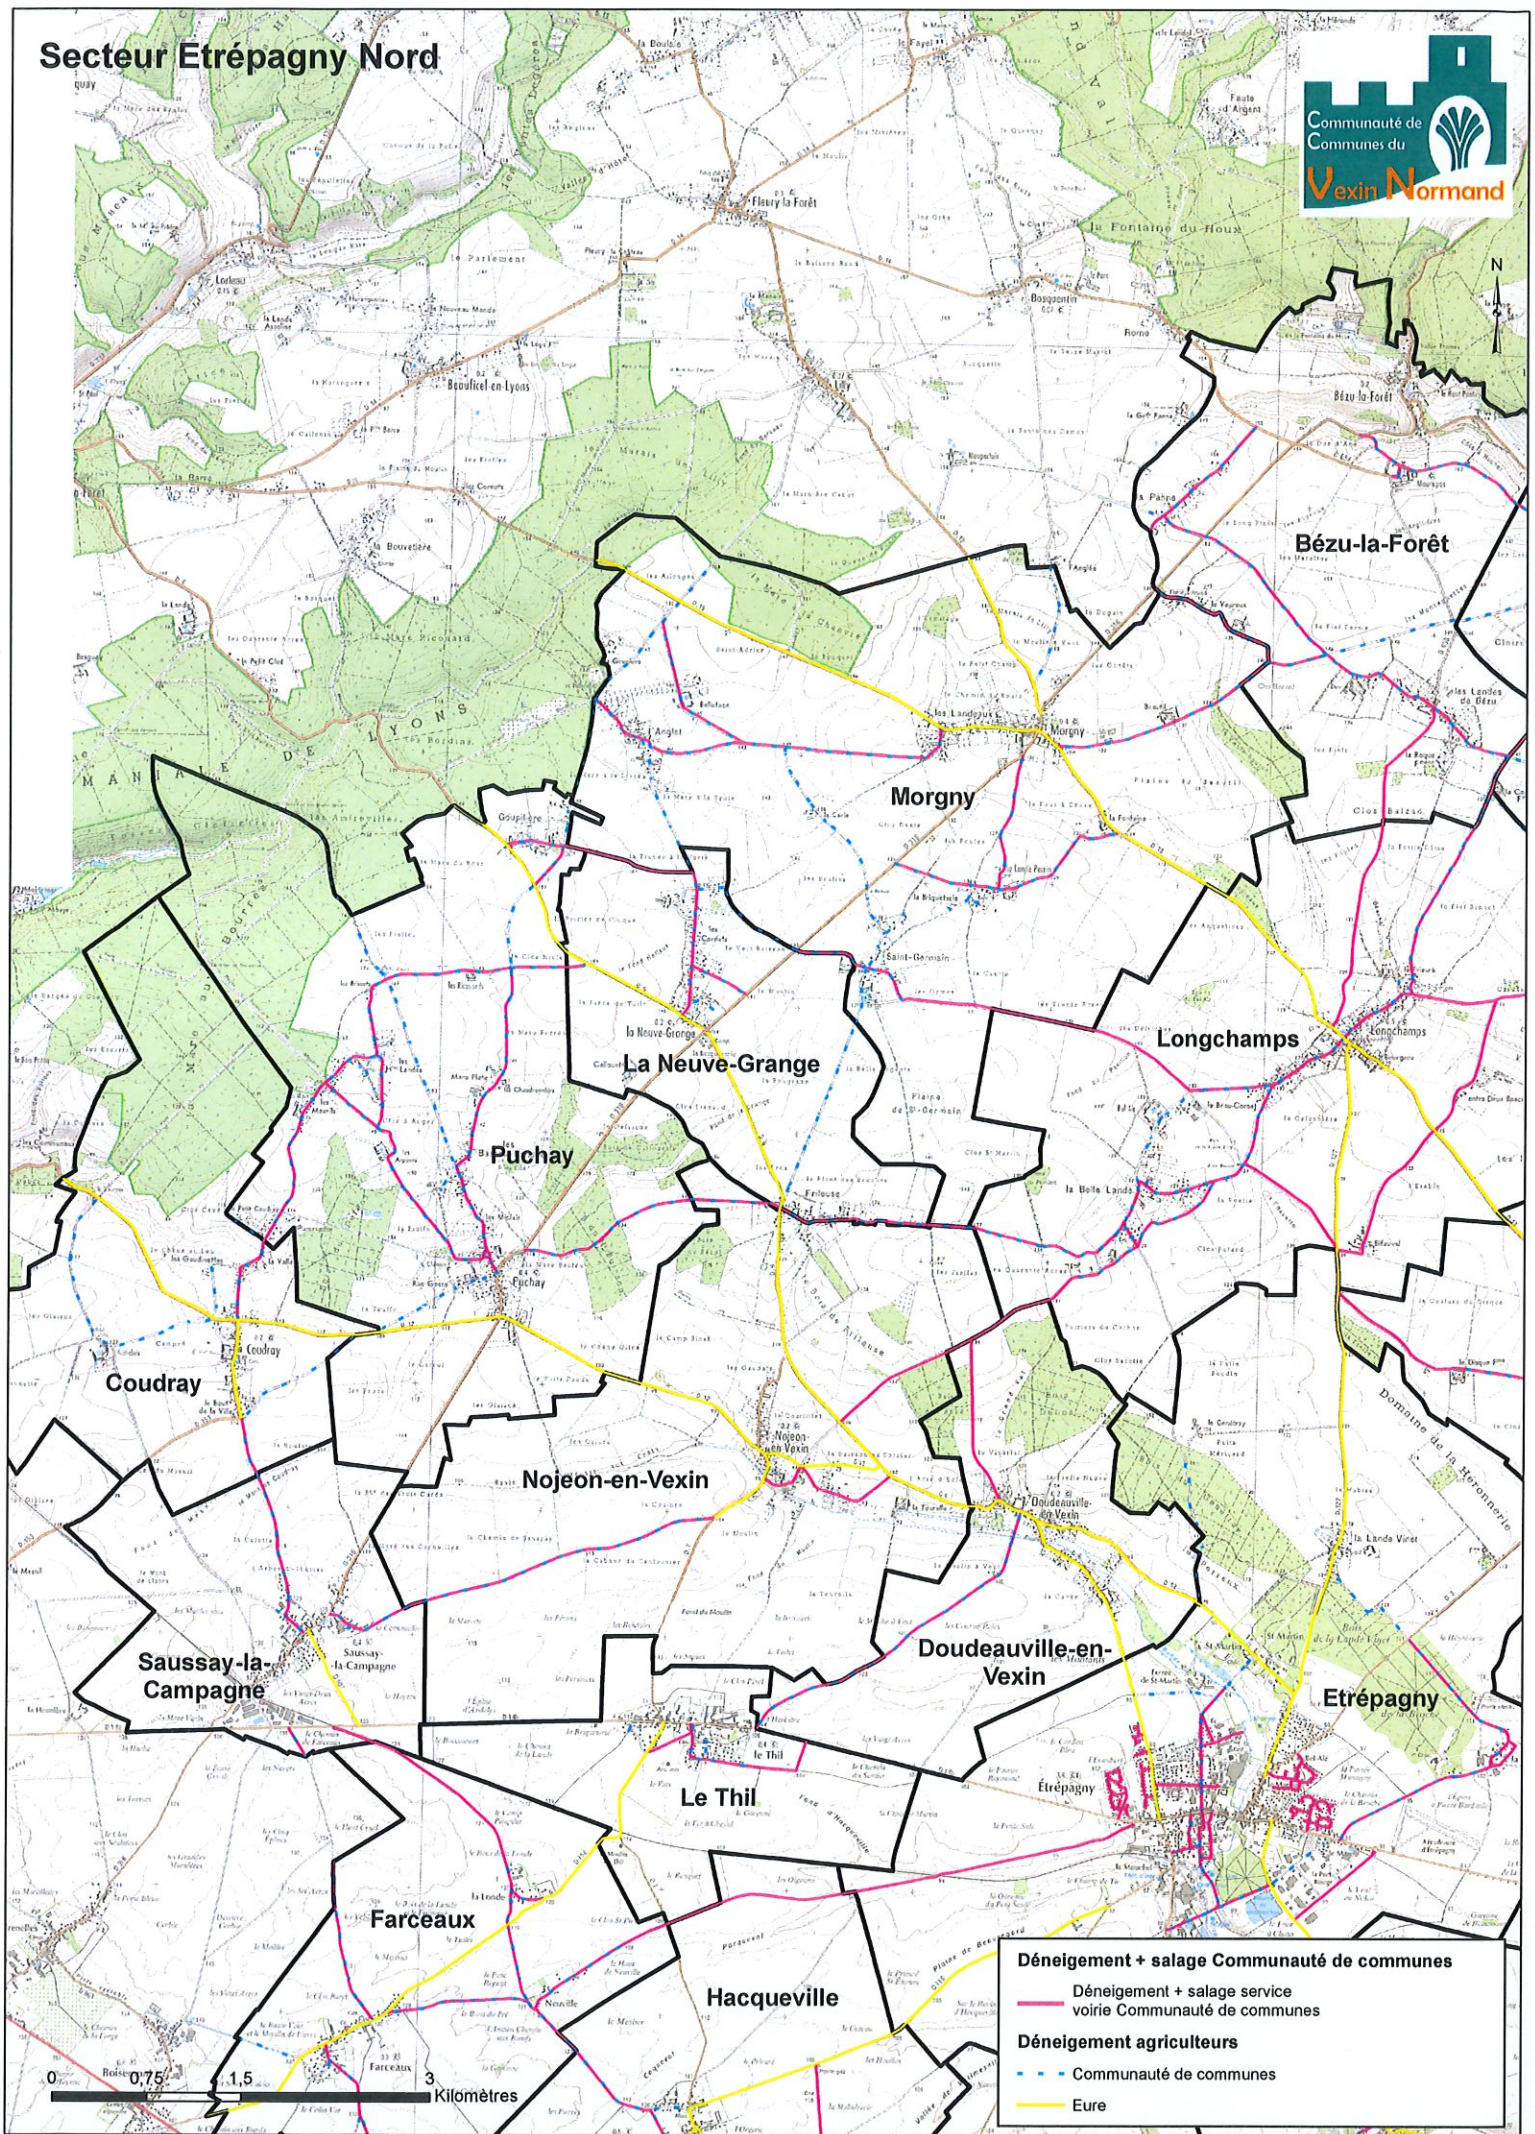

## SECTEUR ETREPAGNY

### ASTREINTES HIVER 2020/2021

"semaine d'astreinte : du lundi soir 16h30 au lundi matin suivant 8h"

2020				2021						
novembre		décembre		janvier		février		mars		
1	D	Toussaint	1	Ma		1	L		1	L
2	L		2	Me		2	Ma		2	Ma
3	Ma		3	J		3	Me		3	Me
4	Me		4	V		4	J		4	J
5	J		5	S	49	5	V		5	V
6	V		6	D		6	S	5	6	S
7	S	45	7	L		7	D		7	D
8	D		8	Ma		8	L		8	L
9	L		9	Me		9	Ma		9	Ma
10	Ma		10	J		10	Me		10	Me
11	Me	Armistice	11	V		11	J		11	J
12	J	Vigilance	12	S	50	12	V		12	V
13	V		13	D		13	S	6	13	S
14	S	46	14	L		14	D		14	D
15	D		15	Ma		15	L		15	L
16	L		16	Me		16	Ma		16	Ma
17	Ma		17	J		17	Me		17	Me
18	Me		18	V		18	J		18	J
19	J		19	S	51	19	V		19	V
20	V		20	D		20	S	7	20	S
21	S	47	21	L		21	D		21	D
22	D		22	Ma		22	L		22	L
23	L		23	Me		23	Ma		23	Ma
24	Ma		24	J		24	Me		24	Me
25	Me		25	V		25	J		25	J
26	J		26	S	52	26	V		26	V
27	V		27	D		27	S	8	27	S
28	S	48	28	L		28	D		28	D
29	D		29	Ma		29			29	L
30	L		30	Me		30			30	Ma
			31	J		31			31	Me

# Secteur Etrépagny Sud

**Déneigement + salage Communauté de communes**

- Déneigement + salage service voirie Communauté de communes
- - - Déneigement agriculteurs
- Eure

# Secteur Etrépagny Nord

- Déneigement + salage Communauté de communes**
- Déneigement + salage service voirie Communauté de communes
- Déneigement agriculteurs**
- Communauté de communes
- Eure