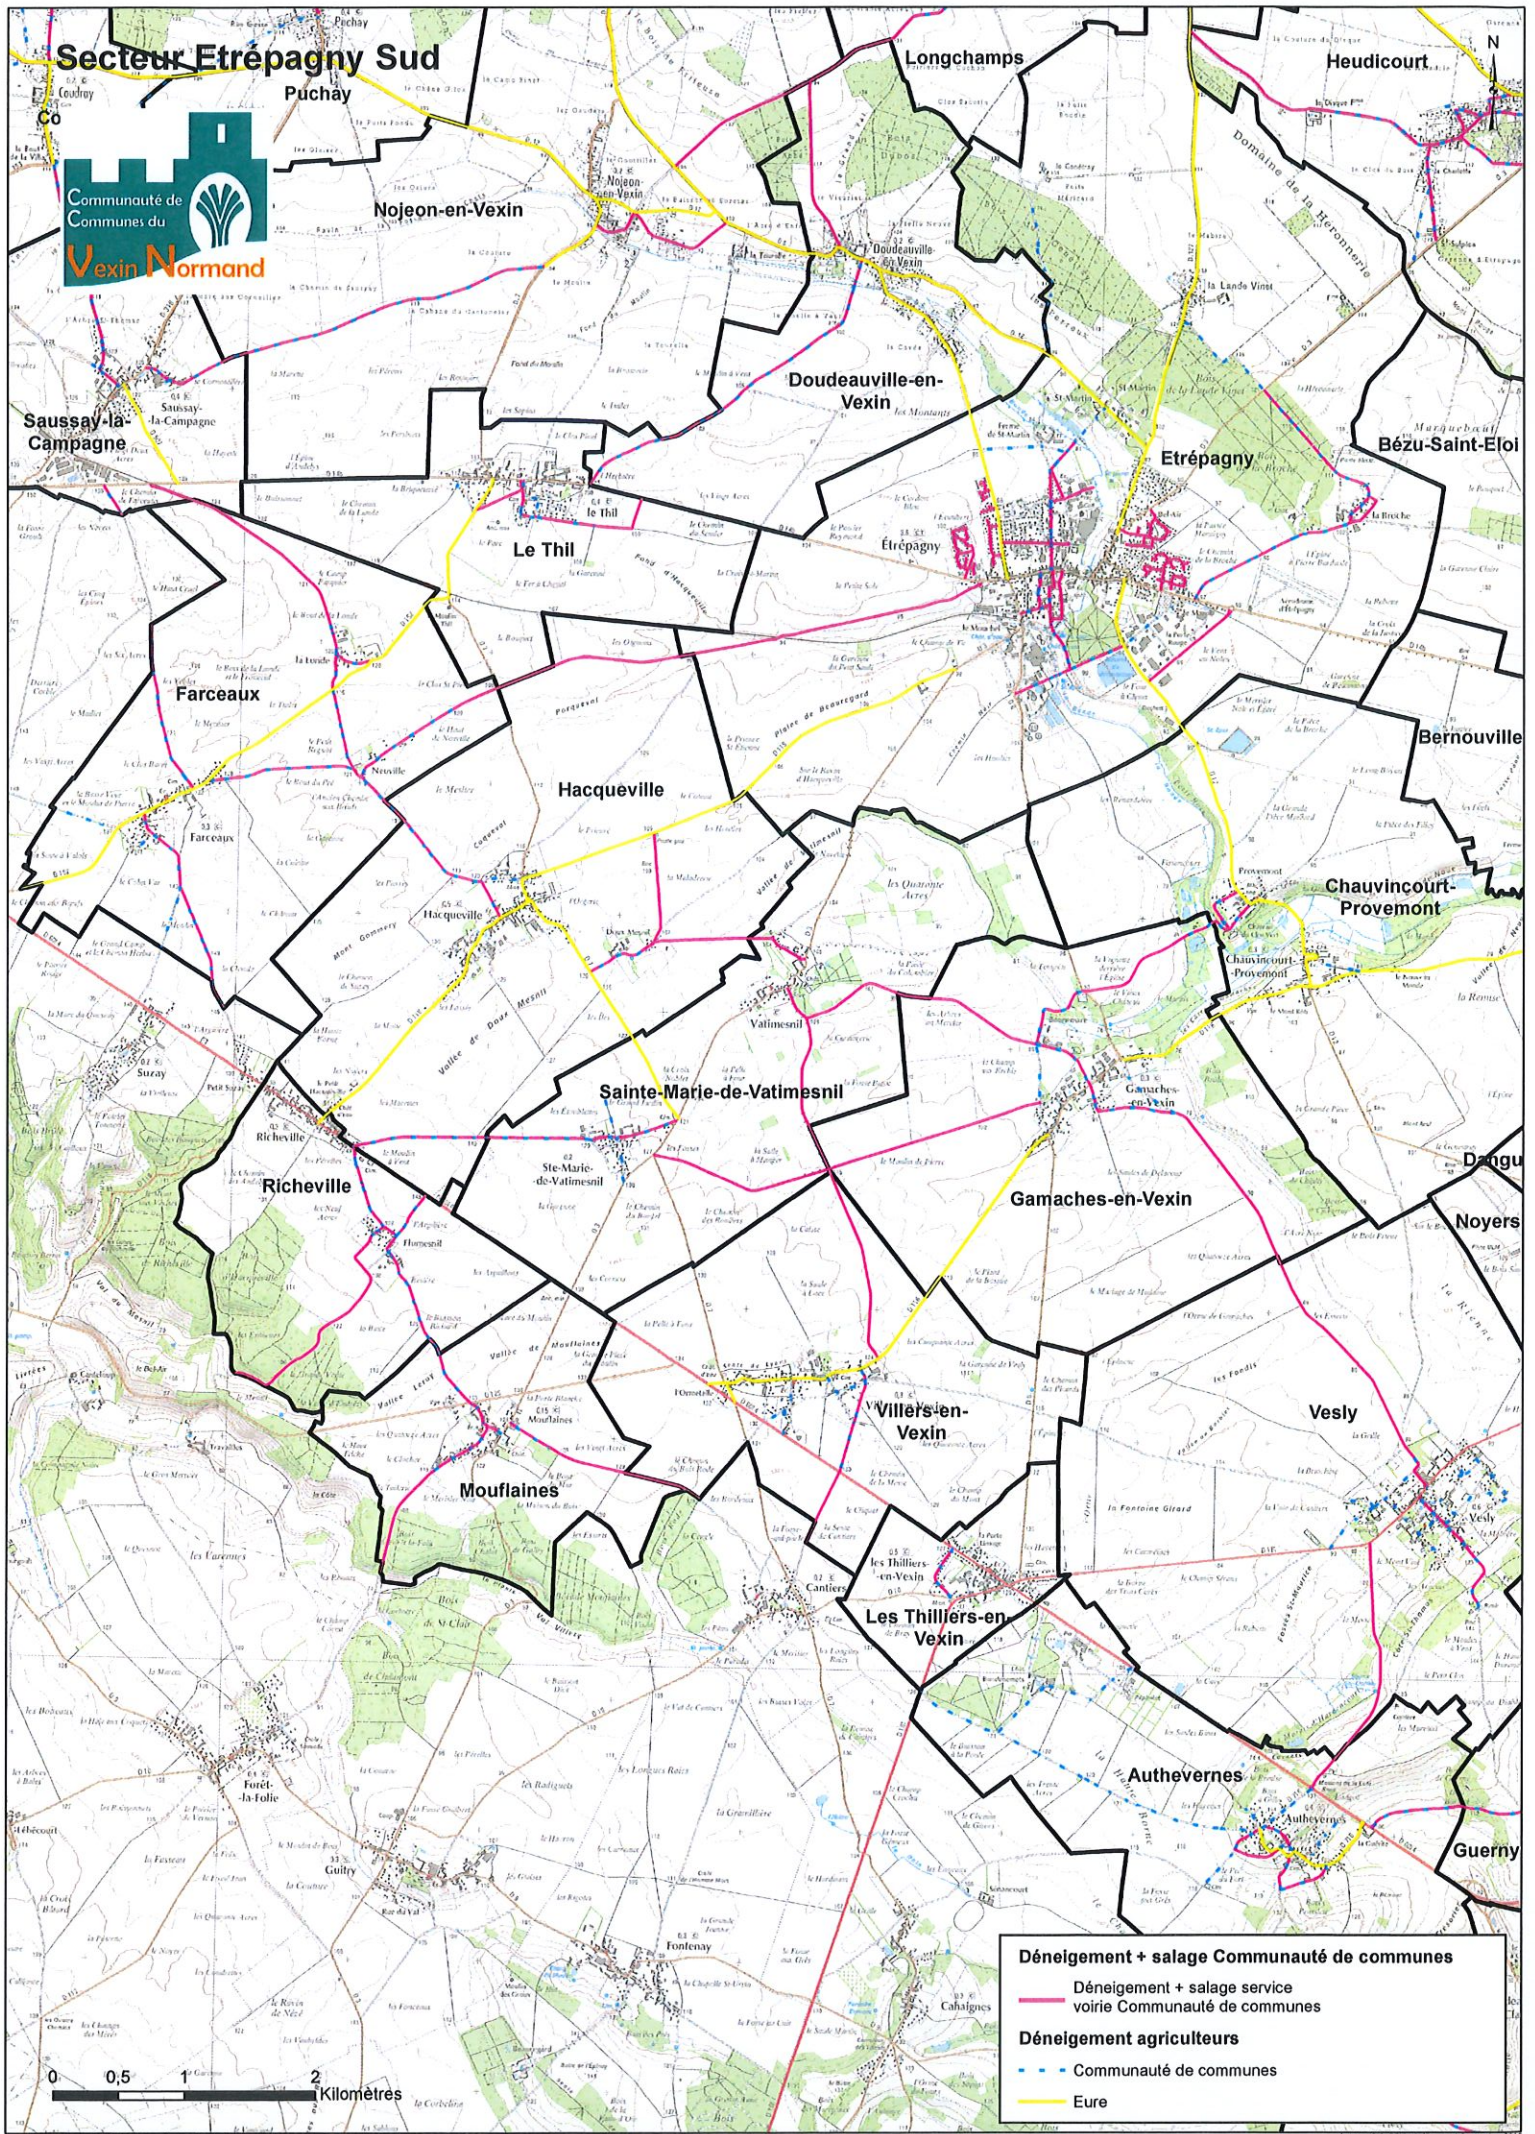

## SECTEUR ETREPAGNY

### ASTREINTES HIVER 2020/2021

"semaine d'astreinte : du lundi soir 16h30 au lundi matin suivant 8h"

2020				2021						
novembre		décembre		janvier		février		mars		
1	D	Toussaint	1	Ma		1	L		1	L
2	L		2	Me		2	Ma		2	Ma
3	Ma		3	J		3	Me		3	Me
4	Me		4	V		4	J		4	J
5	J		5	S	49	5	V		5	V
6	V		6	D		6	S	5	6	S
7	S	45	7	L		7	D		7	D
8	D		8	Ma		8	L		8	L
9	L		9	Me		9	Ma		9	Ma
10	Ma		10	J		10	Me		10	Me
11	Me	Armistice	11	V		11	J		11	J
12	J	Vigilance	12	S	50	12	V		12	V
13	V		13	D		13	S	6	13	S
14	S	46	14	L		14	D		14	D
15	D		15	Ma		15	L		15	L
16	L		16	Me		16	Ma		16	Ma
17	Ma		17	J		17	Me		17	Me
18	Me		18	V		18	J		18	J
19	J		19	S	51	19	V		19	V
20	V		20	D		20	S	7	20	S
21	S	47	21	L		21	D		21	D
22	D		22	Ma		22	L		22	L
23	L		23	Me		23	Ma		23	Ma
24	Ma		24	J		24	Me		24	Me
25	Me		25	V		25	J		25	J
26	J		26	S	52	26	V		26	V
27	V		27	D		27	S	8	27	S
28	S	48	28	L		28	D		28	D
29	D		29	Ma		29			29	L
30	L		30	Me		30			30	Ma
			31	J		31			31	Me

# Secteur Etrépagny Sud

**Déneigement + salage Communauté de communes**

- Déneigement + salage service voirie Communauté de communes
- - - Déneigement agriculteurs
- Eure

# Secteur Etrépagny Nord

- Déneigement + salage Communauté de communes**
- Déneigement + salage service voirie Communauté de communes
- Déneigement agriculteurs**
- Communauté de communes
- Eure